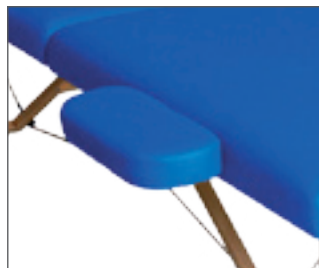

Immagini dettagli

Soluzioni naturali per migliorare la qualità della vita